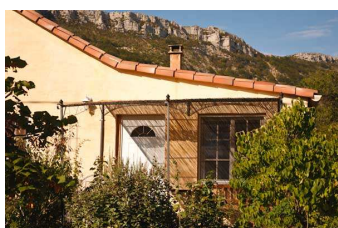

➤ 1-Persoonskamer, 15 m²

- eigen entrée
- met beschadwd terras en tuin
- kleine keukenhoek met koelkast, elektrische waterkoker en 1 kookplaat (inductie)
- eigen douche en wc
- alle lakens en handdoeken 100% katoen
- WIFI internet
- vloerverwarming in het koude seizoen, elektrische verwarming beschikbaar
- wasmachine beschikbaar
- roken niet toegestaan, noch binnen, noch op het terras, noch in de tuin

Prijs per week € 200,-

Lakens, handdoeken, eindschoonmaak en toeristenbelasting inbegrepen