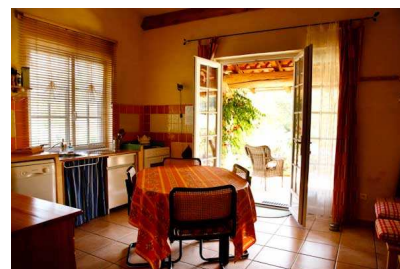

Verhuur van zaterdag tot zaterdag. Eventuele andere mogelijkheden in overleg.

Case Ocre
en de tuin met de grote notenboom

➤ Studio 32 m² voor 2 of 3 personen ook geschikt voor een gezin met 2 kinderen

- eigen entrée
- met groot overdekt terras en tuin
- woonkeuken met koelkast, gasfornuis en elektrische waterkoker
- badkamer (douche, wc, wastafel)
- slaapkamer met 3 bedden, waarvan 1 eventueel tot 1,60 m uit te trekken
- alle lakens en handdoeken 100% katoen
- babybedje (spijlenbedje 60 x 120 cm) en babybadje beschikbaar
- Hifi tuner-radio met CD- en CD-MP3- speler, USB-poort en poort SD-kaartje
- WIFI internet
- houtkachel (hout beschikbaar)
- vloerverwarming in het koude seizoen, elektrische verwarming beschikbaar
- wasmachine beschikbaar
- roken niet toegestaan, noch binnen, noch op het terras, noch in de tuin

Prijs per week € 350,-

Lakens, handdoeken, eindschoonmaak en toeristenbelasting inbegrepen

Studio, woonkamer-keuken

Studio, woonkamer-keuken andere
richting

➤ 1-Persoonskamer, 15 m²

- eigen entrée
- met beschadwd terras en tuin
- kleine keukenhoek met koelkast, elektrische waterkoker en 1 kookplaat (inductie)
- eigen douche en wc
- alle lakens en handdoeken 100% katoen
- WIFI internet
- vloerverwarming in het koude seizoen, elektrische verwarming beschikbaar
- wasmachine beschikbaar
- roken niet toegestaan, noch binnen, noch op het terras, noch in de tuin